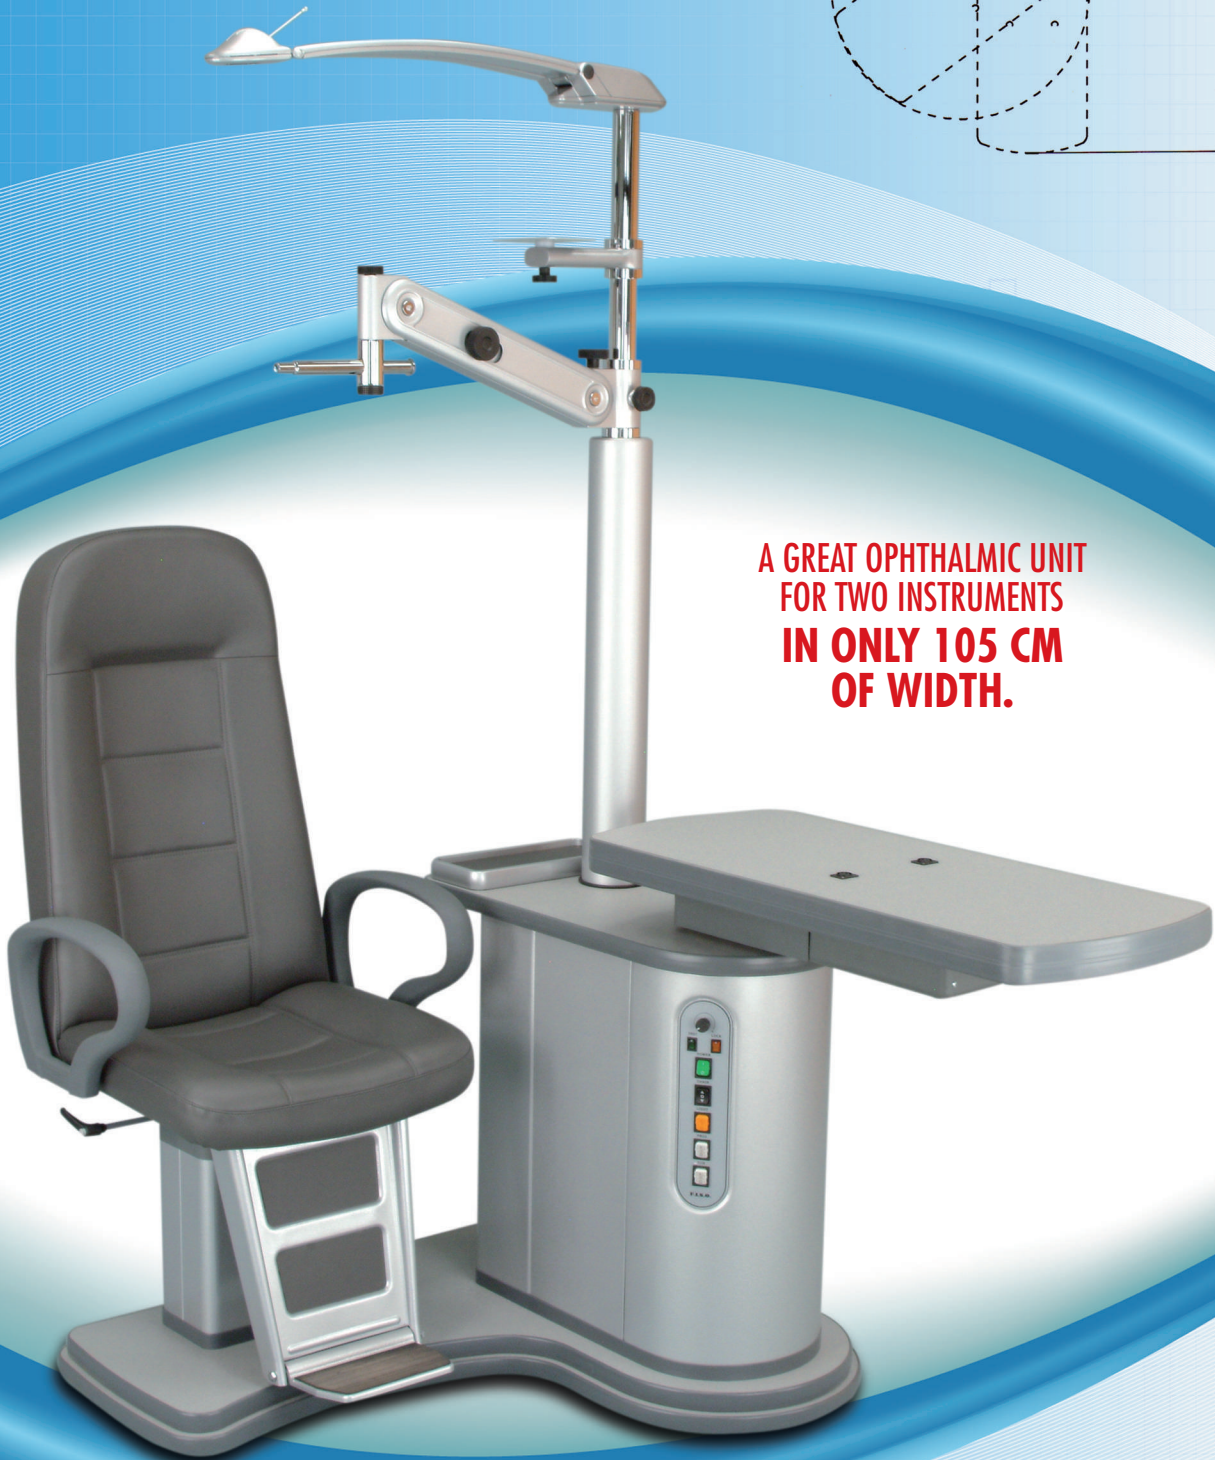

Panvisus COMPACT Rondo

UN GRANDE RIUNITO OFTALMICO PER DUE STRUMENTI
IN SOLI 105 CM DI LARGHEZZA.

**A GREAT OPHTHALMIC UNIT
FOR TWO INSTRUMENTS
IN ONLY 105 CM
OF WIDTH.**

F.I.S.O.
Fabbrica Italiana Strumenti Oftalmici

Panvisus COMPACT Rondo

Meccanismo di doppia rotazione del pianale, perfetta ergonomia, robustezza e facilità d'uso in soli 105 cm di larghezza.

Table top with double rotation mechanism, perfect ergonomics, sturdiness and ease of use in only 105 cm of width.

PANVISUS COMPACT RONDO è un riunito oftalmico, di dimensioni compatte e munito di pianale per due strumenti con sistema a doppia rotazione, che garantisce una perfetta ergonomia, robustezza, stabilità e facilità d'uso, pur avendo un ingombro in larghezza di soli 105 cm.

PANVISUS COMPACT RONDO, fabbricato interamente in acciaio e legno, è disponibile o con colonna munita di lampada alogena e porta proiettore regolabile in altezza e direzione, o con colonna munita di faretto e piastra porta proiettore ad altezza fissa. È disponibile inoltre nella versione sinistra, cioè con poltrona e colonna in posizioni invertite.