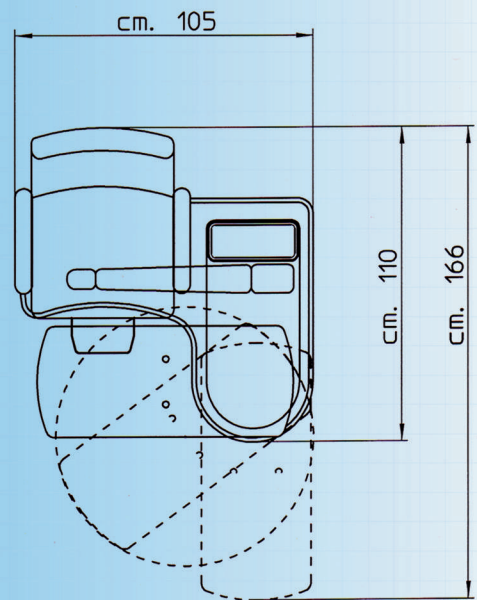

Panvisus COMPACT Rondo

UN GRANDE RIUNITO OFTALMICO PER DUE STRUMENTI
IN SOLI 105 CM DI LARGHEZZA.

**A GREAT OPHTHALMIC UNIT
FOR TWO INSTRUMENTS
IN ONLY 105 CM
OF WIDTH.**

F.I.S.O.
Fabbrica Italiana Strumenti Oftalmici

Panvisus COMPACT Rondo

Meccanismo di doppia rotazione del pianale, perfetta ergonomia, robustezza e facilità d'uso in soli 105 cm di larghezza.

Table top with double rotation mechanism, perfect ergonomics, sturdiness and ease of use in only 105 cm of width.

PANVISUS COMPACT RONDO è un riunito oftalmico, di dimensioni compatte e munito di pianale per due strumenti con sistema a doppia rotazione, che garantisce una perfetta ergonomia, robustezza, stabilità e facilità d'uso, pur avendo un ingombro in larghezza di soli 105 cm.